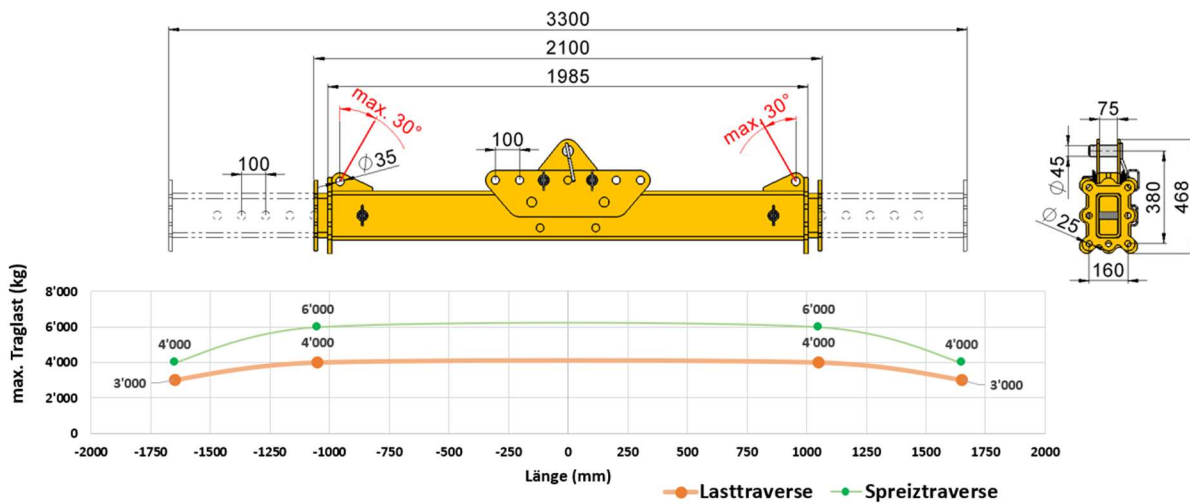

Detailangaben		Ihre Vorteile
Typ	302413	<ul style="list-style-type: none"> • Einpunktaufhängung • Spreiztraverse
Nutzlast (eingefahren)	8 t	
Nutzlast (ausgefahren)	6 t	
Transportdimensionen (l/b/h)	2100x240x468 mm	
Eigengewicht	200 kg	